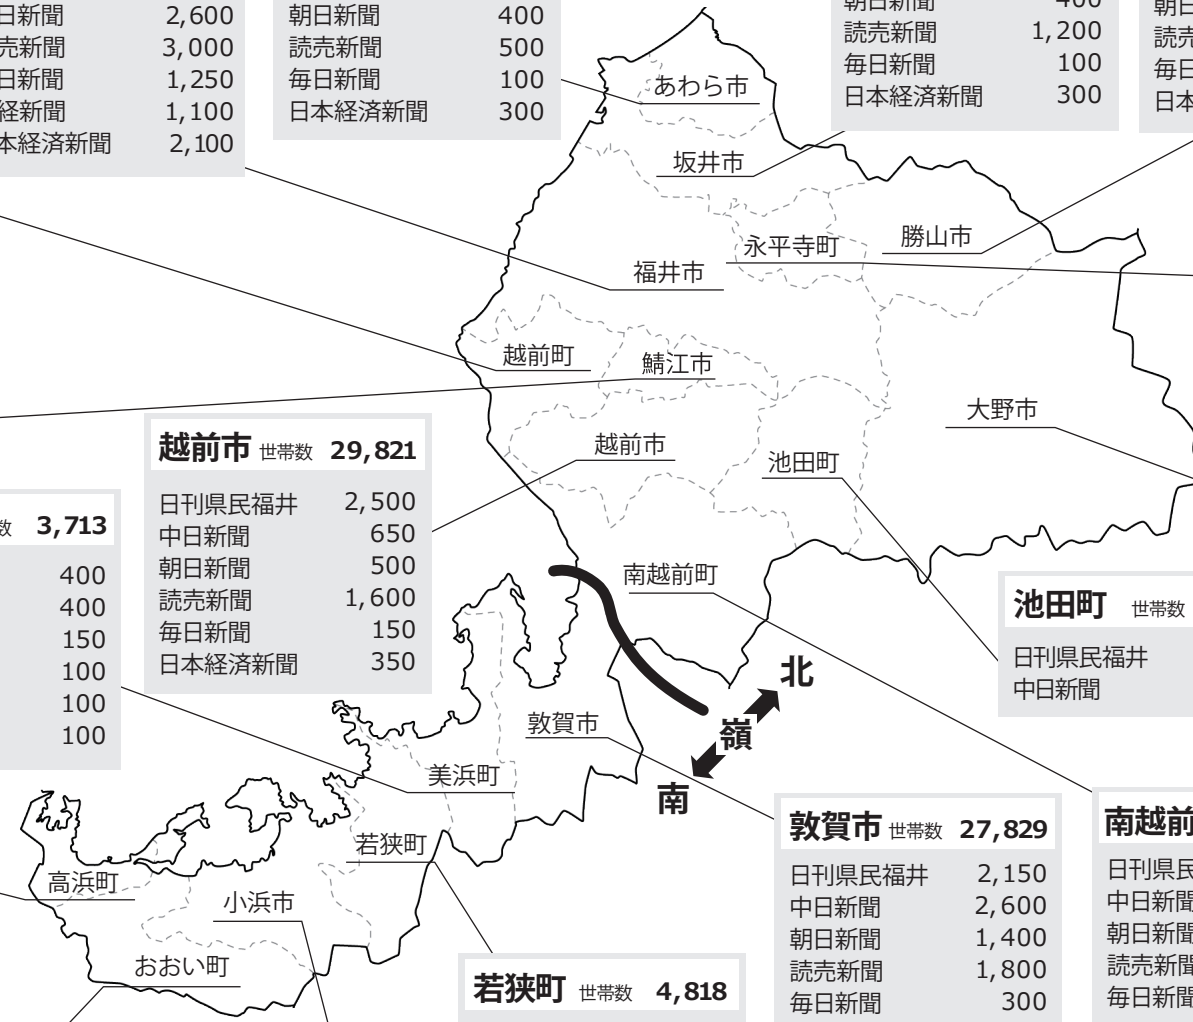

R3 12/1 ~ 福井県世帯数と各社発行紙数

●当社が取り扱う各社販売店のみ表示
●令和3年12月以降の各社発表紙数と福井県住民基本台帳からの世帯数

越前町 世帯数 6,527

日刊県民福井	1,050
中日新聞	200
朝日新聞	150
読売新聞	100
毎日新聞	50
日本経済新聞	50

鯖江市 世帯数 24,206

日刊県民福井	2,050
中日新聞	250
朝日新聞	700
読売新聞	850
毎日新聞	100
日本経済新聞	750

美浜町 世帯数 3,713

日刊県民福井	400
中日新聞	400
朝日新聞	150
読売新聞	100
毎日新聞	100
日本経済新聞	100

高浜町 世帯数 4,469

日刊県民福井	500
中日新聞	50
朝日新聞	550
読売新聞	500
毎日新聞	250
日本経済新聞	100

おおい町 世帯数 3,033

日刊県民福井	250
中日新聞	50
朝日新聞	100
読売新聞	50
毎日新聞	50
日本経済新聞	50

小浜市 世帯数 12,062

日刊県民福井	1,100
中日新聞	550
朝日新聞	400
読売新聞	850
毎日新聞	400
日本経済新聞	300

福井市 世帯数 104,994

日刊県民福井	12,600
中日新聞	1,100
朝日新聞	2,600
読売新聞	3,000
毎日新聞	1,250
産経新聞	1,100
日本経済新聞	2,100

あわら市 世帯数 9,947

日刊県民福井	1,400
中日新聞	250
朝日新聞	400
読売新聞	500
毎日新聞	100
日本経済新聞	300

越前市 世帯数 29,821

日刊県民福井	2,500
中日新聞	650
朝日新聞	500
読売新聞	1,600
毎日新聞	150
日本経済新聞	350

若狭町 世帯数 4,818

日刊県民福井	800
中日新聞	600
朝日新聞	200
読売新聞	50
毎日新聞	150
日本経済新聞	50

敦賀市 世帯数 27,829

日刊県民福井	2,150
中日新聞	2,600
朝日新聞	1,400
読売新聞	1,800
毎日新聞	300

南越前町 世帯数 3,264

日刊県民福井	200
中日新聞	100
朝日新聞	100
読売新聞	200
毎日新聞	100

池田町 世帯数 940

日刊県民福井	200
中日新聞	50

大野市 世帯数 10,816

日刊県民福井	2,430
中日新聞	100
朝日新聞	150
読売新聞	400
日本経済新聞	200

永平寺町 世帯数 7,312

日刊県民福井	1,000
中日新聞	150
朝日新聞	200
読売新聞	100
毎日新聞	50
日本経済新聞	100

勝山市 世帯数 7,438

日刊県民福井	1,900
中日新聞	300
朝日新聞	250
読売新聞	150
毎日新聞	150
日本経済新聞	200

坂井市 世帯数 31,224

日刊県民福井	3,800
中日新聞	450
朝日新聞	400
読売新聞	1,200
毎日新聞	100
日本経済新聞	300

福井県 世帯数 292,413

日刊県民福井	34,330
中日新聞	7,850
朝日新聞	8,250
読売新聞	11,450
毎日新聞	3,300
産経新聞	1,100
日本経済新聞	4,950
計	71,230

株式会社 福井広報センター
〒918-116 福井市大町2丁目206番地の1
TEL (0776) 34-1824 / FAX (0776) 34-2017